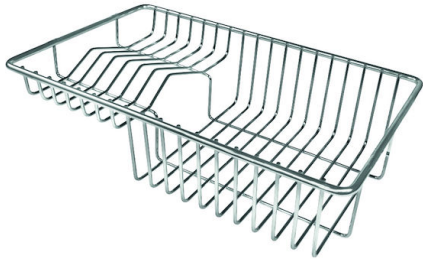

Fregadero FL

fregaderos

Código: 2977 060

CARACTERÍSTICAS

-
- CUBETA DE RADIO ESTRECHO** Cubetas de formas cuadradas con un diseño moderno y una mayor capacidad. Para una estética minimalista conjugada con la máxima comodidad.
-
- CUBETA PROFUNDA** Fregaderos que alcanzan una profundidad importante, más de 20 cm, gracias a la tecnología de producción avanzada, que ofrecen gran capacidad y practicidad en todas las operaciones de lavado.
-
- DESAGÜE SPACE** Gracias al tapón en acero inoxidable da al desagüe un aspecto minimalista. Space también tiene un espacio limitado y permite un óptimo utilizzo del compartimiento inferior del fregadero.
-
- FREGADEROS DE ESPESOR** Acero 1 mm de espesor. Un espesor importante que garantiza máxima robustez para los fregaderos que no conocen las señales del envejecimiento.
-
- REBOSADERO PERIMETRAL** El rebosadero es una seguridad siempre presente en los fregaderos Foster que impide el desbordamiento del agua de la cubeta en caso de olvido. La solución del desagüe perimetral mejora la estética gracias a la forma cuadrada y esencial.
-
- SISTEMA DE AHORRO ESPACIO** Desagüe y sifón están diseñados para dejar el mayor espacio posible en la zona inferior del fregadero, hoy cada vez más útil con los sistemas de reciclaje.
-

DETALLES

Acabado Foster cepillado

Borde Instalación Enrasado | FTS

Material Acero inoxidable AISI 304

Texture Foster cepillado

Base 80 cm

Dimensiones 873x513 mm

Dotaciones estándar Soportes de fijación, junta, desagüe, rebosadero y sifón, Caja de embalaje

Orificios Monomando 1 orificio de serie - 2 y 3° bajo petición

Hueco de encastre Ver hoja de datos técnicos

Escurreidor No

Anchura 87 cm

Medida de la cubeta 720x320mm

Número de cubetas 1 cubeta

Desagüe Desagüe SPACE 3.5 "

DIBUJOS TÉCNICOS

Lavello serie FL cod. 2977/060

ACCESORIOS OPCIONALES

Cesta portaplatos inox
8100 304

MARIDAJE RECOMENDADO

Monomando Master
8493 000

Monomando Play
8487 000