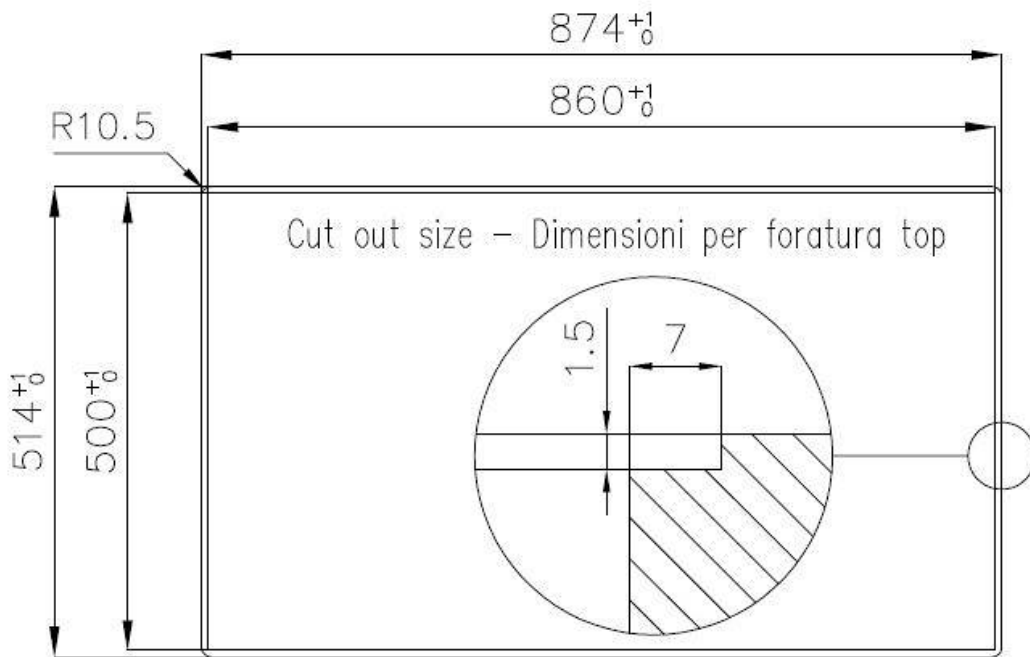

Lavello serie FL cod. 2977/060