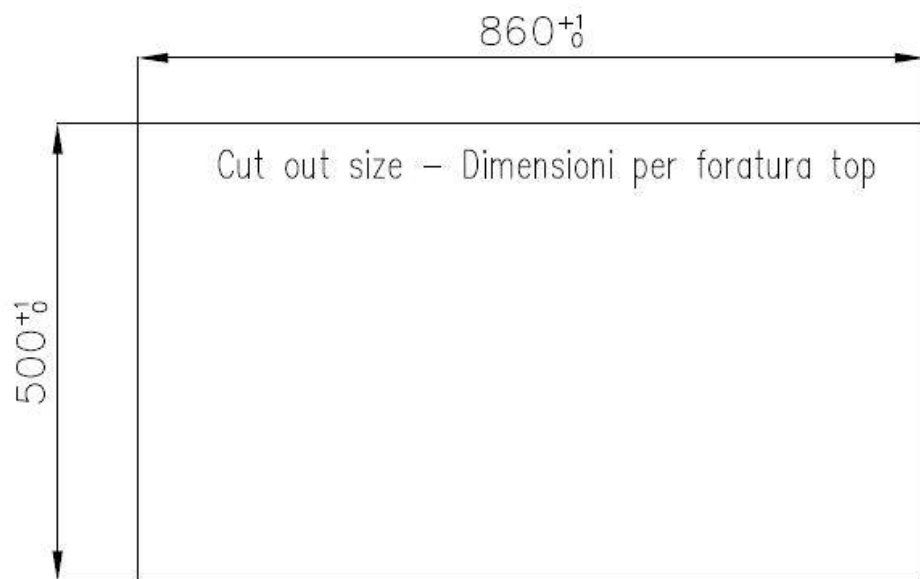

Lavello serie FL cod. 2977/060